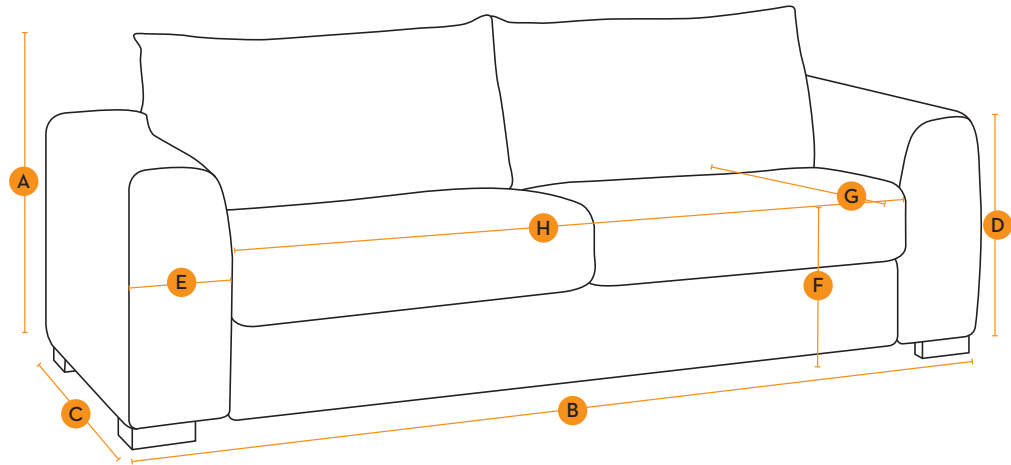

Cloud

PRODUCTOMSCHRIJVING

Slaapbank voor **regelmatig gebruik** met GELTEX® tapematras van 14 cm en Sedac® mechanisme.

PRODUCTDETAILS

SLAAPBANK	MATRAS	HOES
Zitkussens: PU foam 28 kg + 240 g vulling	Kern: GELTEX® Support foam	Tijk/Stof bovenblad: 100% polyester
Rugkussens: HR foam 23 kg + 240 g vulling	Kernhoogte (cm): 12	Tijk/Stof onderblad: 57% viscose, 43% katoen
Mechanisme: SEDAC® NOVA BI-ZONE 14	Comfortzones: 7	Doorstikking bovenblad: 1 cm GELTEX® Comfort foam
Poten: berkenhout, wengé, H 5 cm	Keerbaarheid: horizontaal	Doorstikking onderblad: -
	Hardheden: firm	Handvaten: neen
		Afritsbaar: neen
		Wasbaar: neen

ACCESSOIRES

Decokussentjes:

- Afmetingen: 40 x 40 cm
- Materiaal: microvezels 100% polyester
- Afritsbare hoes

ALGEMENE AFMETINGEN

- A. Hoogte:** 98 cm
B. Breedte: zie tabel
C. Diepte: 102 cm
D. Hoogte armleuning: 66 cm
E. Breedte armleuning: 27,5 cm
F. Zithoogte: 50 cm
G. Zitdiepte: 54 cm
H. Breedte zitoppervlak: zie tabel
I. Lengte open slaapbank: 211 cm

Breedte matras (cm)	Breedte zitoppervlak (cm)	Afmetingen slaapbank B x D x H (cm)
140 x 200	165	220 x 102 x 98
160 x 200	185	240 x 102 x 98

MONTAGE

Afmetingen matras	
140 x 200 cm	160 x 200 cm

PAKKET (Gewicht kg)